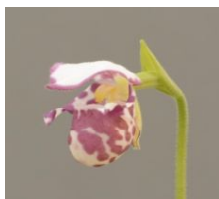

### ***Cypripedium pubescens***

Wuchshöhe: 20 - 70 cm  
Blüten pro Trieb: 1 bis 2  
Blütengröße: mittel  
Blütezeit: April/Mai  
Verfügbare Größe: XL / XXL

### ***Cyp. reginae***

Wuchshöhe: 40 - 80 cm  
Blüten pro Trieb: 1 bis 2  
Blütengröße: mittel  
Blütezeit: Mai/Juni  
Verfügbare Größe: XL

**Preisgruppe 2** Pflanze in Größe XL 39 Euro, in Größe XXL 69 Euro

### ***Cyp. calceolus***

Wuchshöhe: 20 - 50 cm  
Blüten pro Trieb: 1 bis 2  
Blütengröße: mittel  
Blütezeit: Mai  
Verfügbare Größe: XL / XXL

### ***Cyp. formosanum***

Wuchshöhe: 10 - 40 cm  
Blüten pro Trieb: 1  
Blütengröße: mittel bis groß  
Blütezeit: April/Mai  
Verfügbare Größe: XL / XXL