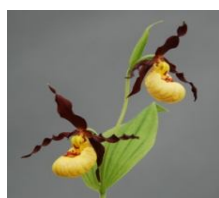

Cyp. parviflorum

Wuchshöhe: 20 - 50 cm
Blüten pro Trieb: 1 bis 2
Blütengröße: klein
Blütezeit: Mai/Juni
Verfügbare Größe: XL / XXL