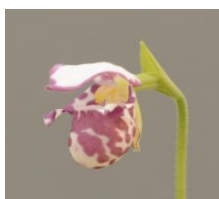

Cypripedium henryi

Wuchshöhe: 20 - 50 cm
Blüten pro Trieb: 1 bis 4
Blütengröße: klein
Blütezeit: Mai
Verfügbare Größe: XL / XXL

Cypripedium reginae alba

Wuchshöhe: 30 - 80 cm
Blüten pro Trieb: 1 bis 2
Blütengröße: mittel
Blütezeit: Mai/Juni
Verfügbare Größe: XL

Preisgruppe 3 Pflanze in Größe XL 49 Euro, in Größe XXL 89 Euro

Cyp. guttatum

Wuchshöhe: 10 - 25 cm
Blüten pro Trieb: 1 bis 2
Blütengröße: klein
Blütezeit: Mai/Juni
Verfügbare Größe: XL

Cyp. kentuckiense

Wuchshöhe: 40 - 80 cm
Blüten pro Trieb: 1 bis 2
Blütengröße: groß
Blütezeit: Mai/Juni
Verfügbare Größe: XL

Cypripedium planipetalum

Wuchshöhe: 10 - 20 cm
Blüten pro Trieb: 1
Blütengröße: klein bis mittel
Blütezeit: Mai/Juni
Verfügbare Größe: XL / XXL

Cypripedium plectrochilum

Wuchshöhe: 5 - 15 cm
Blüten pro Trieb: 1
Blütengröße: klein
Blütezeit: Mai
Verfügbare Größe: XL

Cypripedium speciosum

Wuchshöhe: 10 - 20 cm
Blüten pro Trieb: 1
Blütengröße: klein bis mittel
Blütezeit: Mai/Juni
Verfügbare Größe: XL / XXL