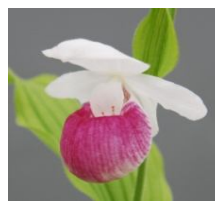

Angebot Cypripedium Hybriden für den Herbst 2016

Die Pflanzen sind blühstark und ab Größe XL bereits mehrtriebzig.

Größe L mind. 1 Blühtrieb, Größe XL = mind. 2 Triebe, Größe XXL = mind. 5 Triebe

Preisgruppe 1 Pflanze in Größe XL 29 Euro, in Größe XXL 59 Euro

Cypripedium pubescens

Wuchshöhe: 20 - 70 cm
Blüten pro Trieb: 1 bis 2
Blütengröße: mittel
Blütezeit: April/Mai
Verfügbare Größe: XL / XXL

Cyp. reginae

Wuchshöhe: 40 - 70 cm
Blüten pro Trieb: 1 bis 2
Blütengröße: mittel
Blütezeit: Mai/Juni
Verfügbare Größe: XL

Preisgruppe 2 Pflanze in Größe XL 39 Euro, in Größe XXL 69 Euro

Cypripedium formosanum

Wuchshöhe: 10 - 40 cm
Blüten pro Trieb: 1
Blütengröße: mittel bis groß
Blütezeit: April/Mai
Verfügbare Größe: XL / XXL

Cypripedium henryi

Wuchshöhe: 20 - 50 cm
Blüten pro Trieb: 1 bis 4
Blütengröße: klein
Blütezeit: Mai
Verfügbare Größe: XL / XXL

Cypripedium reginae alba

Wuchshöhe: 30 - 80 cm
Blüten pro Trieb: 1 bis 2
Blütengröße: mittel
Blütezeit: Mai/Juni
Verfügbare Größe: XL