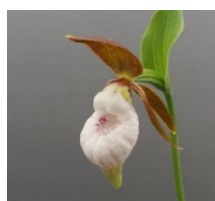

Cypripedium henryi

Wuchshöhe: 20 - 50 cm
Blüten pro Trieb: 1 bis 4
Blütengröße: klein
Blütezeit: Mai
Verfügbare Größe: XL / XXL

Cypripedium reginae alba

Wuchshöhe: 30 - 80 cm
Blüten pro Trieb: 1 bis 2
Blütengröße: mittel
Blütezeit: Mai/Juni
Verfügbare Größe: XL

Preisgruppe 3 Pflanze in Größe XL 49 Euro, in Größe XXL 89 Euro

Cyp. guttatum

Wuchshöhe: 10 - 25 cm
Blüten pro Trieb: 1 bis 2
Blütengröße: klein
Blütezeit: Mai/Juni
Verfügbare Größe: XL

Cyp. kentuckiense

Wuchshöhe: 40 - 80 cm
Blüten pro Trieb: 1 bis 2
Blütengröße: groß
Blütezeit: Mai/Juni
Verfügbare Größe: XL

Cypripedium planipetalum

Wuchshöhe: 10 - 20 cm
Blüten pro Trieb: 1
Blütengröße: klein bis mittel
Blütezeit: Mai/Juni
Verfügbare Größe: XL / XXL

Cypripedium plectrochilum

Wuchshöhe: 5 - 15 cm
Blüten pro Trieb: 1
Blütengröße: klein
Blütezeit: Mai
Verfügbare Größe: XL

Cypripedium speciosum

Wuchshöhe: 10 - 20 cm
Blüten pro Trieb: 1
Blütengröße: klein bis mittel
Blütezeit: Mai/Juni
Verfügbare Größe: XL / XXL