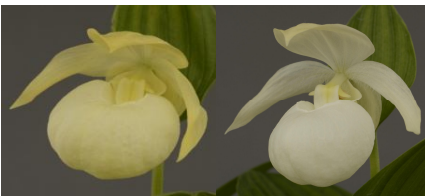

Preisgruppe 5 Pflanze in Größe L 99 Euro, in Größe XL 129, in Größe XXL 199 Euro

Cyp. calceolus var. flavum

Wuchshöhe: 20 - 40 cm
Blüten pro Trieb: 1 bis 2
Blütengröße: mittel
Blütezeit: Mai/Juni
Verfügbare Größe: L / XL / XXL

Cypripedium cordigerum

Wuchshöhe: 20 - 40 cm
Blüten pro Trieb: 1 bis 2
Blütengröße: klein bis mittel
Blütezeit: Mai/Juni
Verfügbare Größe: L / XL

Cypripedium farreri

Wuchshöhe: 10 - 20 cm
Blüten pro Trieb: 1 bis 2
Blütengröße: mittel
Blütezeit: Mai/Juni
Verfügbare Größe: L / XL

Cypripedium montanum

Wuchshöhe: 20 - 40 cm
Blüten pro Trieb: 1 bis 4
Blütengröße: klein
Blütezeit: Mai/Juni
Verfügbare Größe: L / XL / XXL

Preisgruppe 6 Pflanze in Größe XL 199 Euro

Cypripedium rebunense

Wuchshöhe: 10 - 20 cm
Blüten pro Trieb: 1
Blütengröße: mittel
Blütezeit: Mai
Farbe: creme gelb / weiß
Verfügbare Größe: XL