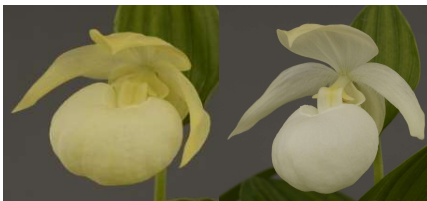

Cypripedium macranthos

Wuchshöhe: 10 - 40 cm
Blüten pro Trieb: 1
Blütengröße: mittel
Blütezeit: April/Mai

Cypripedium parviflorum

Wuchshöhe: 20 - 50 cm
Blüten pro Trieb: 1 bis 2
Blütengröße: klein
Blütezeit: Mai

Cypripedium tibeticum

Wuchshöhe: 10 - 30 cm
Blüten pro Trieb: 1
Blütengröße: groß
Blütezeit: Mai/Juni

Preisgruppe 4 Pflanze in Größe L 59 €, Größe XL 79 €, Größe XXL 129 €

Cypripedium californicum

Wuchshöhe: 20 - 60 cm
Blüten pro Trieb: 1 bis 5
Blütengröße: klein
Blütezeit: Mai/Juni

Cypripedium speciosum

Wuchshöhe: 10 - 20 cm
Blüten pro Trieb: 1
Blütengröße: klein bis mittel
Blütezeit: Mai/Juni

Preisgruppe 5 Pflanze in Größe L 99 €, Größe XL 129 €

Cypripedium cordigerum

Wuchshöhe: 20 - 40 cm
Blüten pro Trieb: 1 bis 2
Blütengröße: klein bis mittel
Blütezeit: Mai/Juni

Cypripedium segawai

Wuchshöhe: 20 - 40 cm
Blüten pro Trieb: 1 bis 4
Blütengröße: klein
Blütezeit: April/Mai

Achtung: bedingt winterhart

Preisgruppe 6 Pflanze in Größe L 199 €, Größe XL 249 €

Cypripedium rebunense