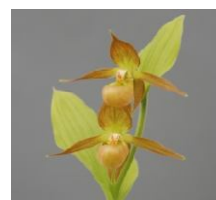

Cypripedium plectrochilum

Wuchshöhe: 5 - 15 cm
Blüten pro Trieb: 1
Blütengröße: klein
Blütezeit: Mai
Verfügbare Größe: XL / XXL

Cypripedium speciosum rose

Wuchshöhe: 10 - 20 cm
Blüten pro Trieb: 1
Blütengröße: klein bis mittel
Blütezeit: Mai/Juni

Verfügbare Größe: XL / XXL

Cypripedium speciosum weiß

Wuchshöhe: 10 - 20 cm
Blüten pro Trieb: 1
Blütengröße: klein bis mittel
Blütezeit: Mai/Juni

Verfügbare Größe: XL / XXL

Cypripedium tibeticum

Wuchshöhe: 10 - 30 cm
Blüten pro Trieb: 1
Blütengröße: groß
Blütezeit: Mai/Juni

Verfügbare Größe: XL / XXL

Cypripedium yunnanense

Wuchshöhe: 10 - 20 cm
Blüten pro Trieb: 1
Blütengröße: klein
Blütezeit: Mai

Verfügbare Größe: L / XL

Preisgruppe 4 Pflanze in Größe L 59 Euro, in Größe XL 79 Euro

Cypripedium candidum

Wuchshöhe: 10 - 40 cm
Blüten pro Trieb: 1 bis 2
Blütengröße: klein
Blütezeit: Mai

Verfügbare Größe: L / XL

Cypripedium shanxiense

Wuchshöhe: 10 - 40 cm
Blüten pro Trieb: 1 bis 4
Blütengröße: klein
Blütezeit: Mai