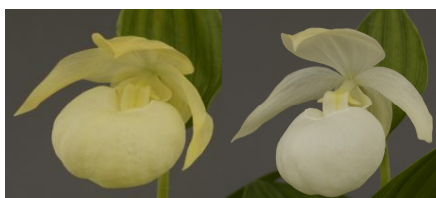

Verfügbare Größe: L / XL

Preisgruppe 5 Pflanze in Größe L 99 Euro, in Größe XL 129 Euro, in Größe XXL 199 Euro

Cypripedium cordigerum

Wuchshöhe: 20 - 40 cm
Blüten pro Trieb: 1 bis 2
Blütengröße: klein bis mittel
Blütezeit: Mai/Juni

Verfügbare Größe: XL / XXL

Cypripedium farreri

Wuchshöhe: 10 - 20 cm
Blüten pro Trieb: 1 bis 2
Blütengröße: mittel
Blütezeit: Mai/Juni

Verfügbare Größe: L / XL

Cypripedium montanum

Wuchshöhe: 20 - 40 cm
Blüten pro Trieb: 1 bis 4
Blütengröße: klein
Blütezeit: Mai/Juni

Verfügbare Größe: XL / XXL

Cypripedium segawai

Wuchshöhe: 20 - 40 cm
Blüten pro Trieb: 1 bis 4
Blütengröße: klein
Blütezeit: April/Mai

Verfügbare Größe: XL / XXL

Preisgruppe 6 Pflanze in Größe XL 199 Euro

Cypripedium rebunense

Wuchshöhe: 10 - 20 cm
Blüten pro Trieb: 1
Blütengröße: mittel
Blütezeit: Mai