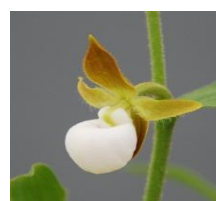

Cypripedium parviflorum

Wuchshöhe: 20 - 40 cm
Blüten pro Trieb: 1
Blütengröße: klein
Blütezeit: April / Mai
Verfügbare Größe: XL / XXL

Cyp. pubescens Minnesota

Wuchshöhe: 20- 40 cm
Blüten pro Trieb: 1 bis 2
Blütengröße: mittel bis groß
Blütezeit: Mai
Verfügbare Größe: XL

Cypripedium reginae alba

Wuchshöhe: 30 - 80 cm
Blüten pro Trieb: 1 bis 2
Blütengröße: mittel
Blütezeit: Mai/Juni
Verfügbare Größe: XL

Preisgruppe 3 Pflanze in Größe L / XL 49 Euro, in Größe XL / XXL 89 Euro

Cypripedium calceolus

Wuchshöhe: 20 - 60 cm
Blüten pro Trieb: 1 bis 3
Blütengröße: mittel
Blütezeit: Mai
Verfügbare Größe: XL / XXL

Cypripedium californicum

Wuchshöhe: 20 - 50 cm
Blüten pro Trieb: 3 bis 8
Blütengröße: klein
Blütezeit: Mai/Juni
Verfügbare Größe: L / XL

Cypripedium fargesii

Wuchshöhe: 5 - 15 cm
Blüten pro Trieb: 1
Blütengröße: mittel
Blütezeit: Mai/Juni
Verfügbare Größe: L / XL

Cypripedium franchetii

Wuchshöhe: 10 - 30 cm
Blüten pro Trieb: 1
Blütengröße: mittel bis groß
Blütezeit: Mai
Verfügbare Größe: L / XL