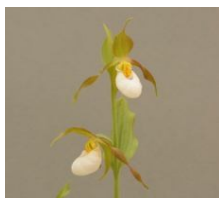

Verfügbare Größe: XL / XXL

Cypripedium speciosum weiß

Wuchshöhe: 10 - 20 cm
Blüten pro Trieb: 1
Blütengröße: klein bis mittel
Blütezeit: Mai/Juni

Verfügbare Größe: XL / XXL

Cypripedium tibeticum

Wuchshöhe: 10 - 30 cm
Blüten pro Trieb: 1
Blütengröße: groß
Blütezeit: Mai/Juni

Cypripedium candidum

Wuchshöhe: 10 - 40 cm
Blüten pro Trieb: 1 bis 2
Blütengröße: klein
Blütezeit: Mai

Verfügbare Größe: L / XL

Cypripedium shanxiense

Wuchshöhe: 10 - 40 cm
Blüten pro Trieb: 1 bis 4
Blütengröße: klein
Blütezeit: Mai

Verfügbare Größe: L / XL

Preisgruppe 5 Pflanze in Größe L 99 Euro, in Größe XL 129 Euro, in Größe XXL 199 Euro

Cypripedium cordigerum

Wuchshöhe: 20 - 40 cm
Blüten pro Trieb: 1 bis 2
Blütengröße: klein bis mittel
Blütezeit: Mai/Juni

Verfügbare Größe: XL / XXL

Cypripedium farreri

Wuchshöhe: 10 - 20 cm
Blüten pro Trieb: 1 bis 2
Blütengröße: mittel
Blütezeit: Mai/Juni

Verfügbare Größe: L / XL

Cypripedium montanum

Wuchshöhe: 20 - 40 cm
Blüten pro Trieb: 1 bis 4
Blütengröße: klein
Blütezeit: Mai/Juni