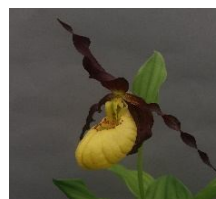

Cyp. Emil

Wuchshöhe: 20 - 40 cm
Blüten pro Trieb: 1 bis 2
Blütengröße: klein
Blütezeit: Mai