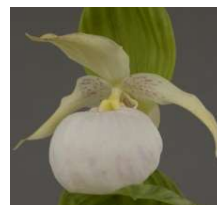

**Cyp. Gabriela**

Wuchshöhe: 30 - 50 cm  
Blüten pro Trieb: 1  
Blütengröße: sehr groß  
Blütezeit: Mai/Juni

**Cyp. John Haggard**

Wuchshöhe: 15 - 35 cm  
Blüten pro Trieb: 1  
Blütengröße: groß  
Blütezeit: Mai

**Cyp. Lucy Pinkepank**

Wuchshöhe: 20 - 50 cm  
Blüten pro Trieb: 1  
Blütengröße: sehr groß  
Blütezeit: Mai/Juni

**Cyp. Lukas**

Wuchshöhe: 20 - 50 cm  
Blüten pro Trieb: 1 bis 2  
Blütengröße: mittel  
Blütezeit: April/Mai

**Cyp. Renate**

Wuchshöhe: 15 - 35 cm  
Blüten pro Trieb: 1  
Blütengröße: mittel  
Blütezeit: Mai

**Cyp. Sabine Pastell**

Wuchshöhe: 15 - 30 cm  
Blüten pro Trieb: 1  
Blütengröße: sehr groß  
Blütezeit: Mai

**Cyp. Ventricosum Pastell**

Wuchshöhe: 20 - 50 cm  
Blüten pro Trieb: 1  
Blütengröße: mittel  
Blütezeit: Mai

**Cyp. Victoria**

Wuchshöhe: 20 - 40 cm  
Blüten pro Trieb: 1  
Blütengröße: groß  
Blütezeit: Mai